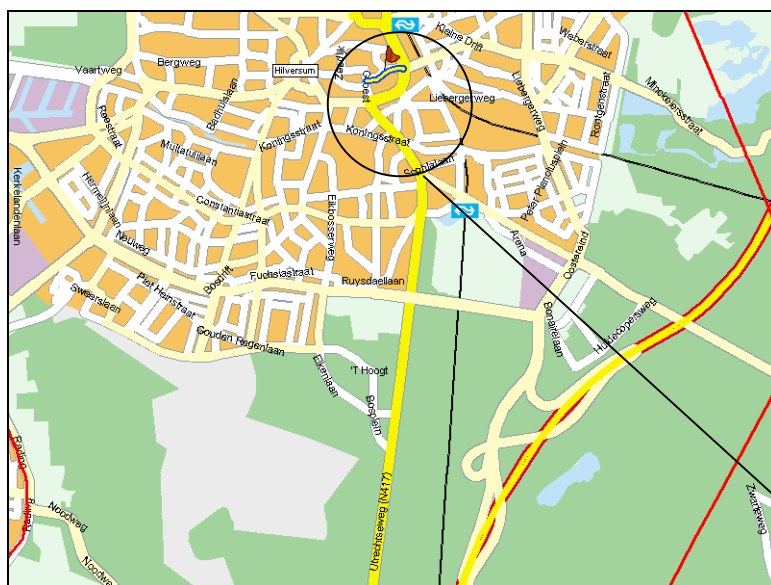

Route naar TechForce Innovations BV

Vanaf de A27, afslag Hilversum.
Na ca. 300 m eerste stoplichten; ga rechtdoor.

Ca. 600 m doorrijden en bij derde stoplichten linksaf de Soestdijkerstraatweg op,
deze gaat na ca 1000 m. over in de Emmastraat.
Rij de Emmastraat helemaal uit tot het centrum en sla dan rechtsaf het Achterom op.

Na 200 m Achterom, rechtsaf de Schapenkamp (ring Hilversum) op.
Eerste stoplichten naar links.
U rijdt nu op de Prins Bernhardstraat.

Ons kantoor is gevestigd op nummer 62, na 200 m. aan de linker kant.